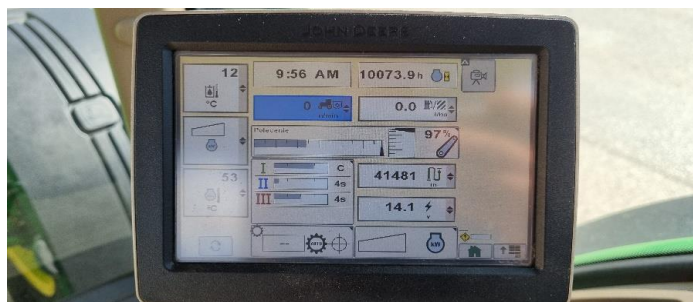

Tractor John Deere 8260R (P067659)

107.000 € + IVA

Marca: John Deere

Modelo: 8260R

Año Fabricación: 2014

Referencia: P067659

Potencia: 260 CV

Especificaciones Extras: Año 2014, 10073 horas, transmision PowrShift, SIN SUSPENSION, instalacion GPS, espejos electricos, asiento neumatico, asiento acompañante, enganche remolque 7 posiciones, 3 VMD, 20 pesas, neumaticos delanteros 600/70 R30 Kleber al 45%, neumaticos traseros 710/70 R42 Michelin 45%